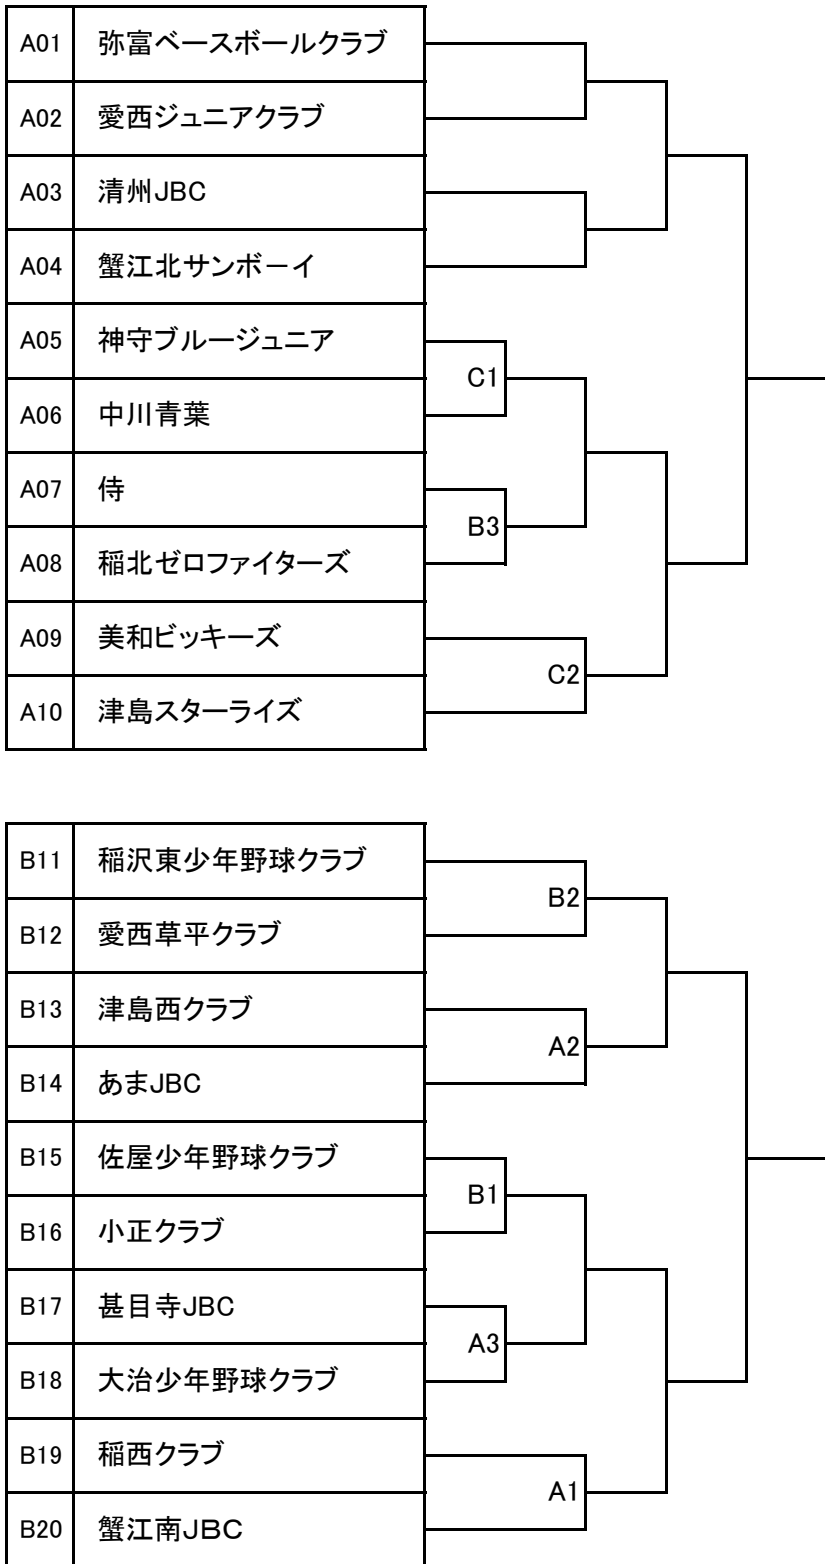

**第26回 弥富市長旗争奪少年野球大会 組合わせ表**

記号	会場
A	南部コミュニティー A面
B	南部コミュニティー B面
C	子宝グランド

開会式当日の南部コミの試合時間、審判		
試合	開始	審判
1	9:30	第3試合のチーム
2	11:30	第1試合のチーム
3	13:30	第2試合のチーム

開会式当日の子宝Gの試合時間、審判		
試合	開始	審判
1	10:15	第3試合のチーム
2	12:15	第1試合のチーム

優勝

準優勝

3位